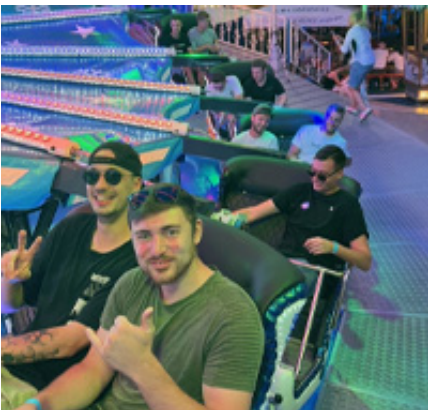

Schützentreff 2024

2024-07-23 09:28 (Kommentare: 0)

Schützentreff 2024

Ein voller Erfolg für das PRESTLE-Team war der Prestle-Schützentreff 2024 am Schützenmontag auf dem Gigelberg im Festzelt. Alle Mitarbeiter waren eingeladen, um das Biberacher Schützenfest so richtig im Kreise der Kollegen zu feiern.

Bei tollem Schützenwetter und sehr guter Stimmung startete die fröhliche Runde zu einer abenteuerlichen Gigelbergtour. Beim Basketballschießen zeigten sich einige Kollegen sehr treffsicher, sodass von da an ein Plüschglücksferkel das PRESTLE-Team begleitete.

Begeisterung herrschte beim Klassiker Fotoschießen, alle Kollegen wollten mit auf das Foto! Die lustige Truppe fieberte mit dem Schützen mit und so kam auch der Erfolg! Zum Abschluss der Gigelbergtour wurde auch der Autoscooter spät in der Nacht von den Prestle-Mitarbeitern in Besitz genommen. Nach kurzem Blitz und Donner ging es noch zur Biberacher Partymeile und so ließ die lustige Runde den herrlichen Sommerabend auf dem Schützenfest bei guter Stimmung spät in der Nacht ausklingen.

Das PRESTLE-Team im Schützenmodus - toller Event mit den Kollegen! Vielen Dank an die Organisatoren und die Sponsoren!

Schützentreff 2024

Schützentreff 2024

Schützentreff 2024

Schützentreff 2024

Schützentreff 2024